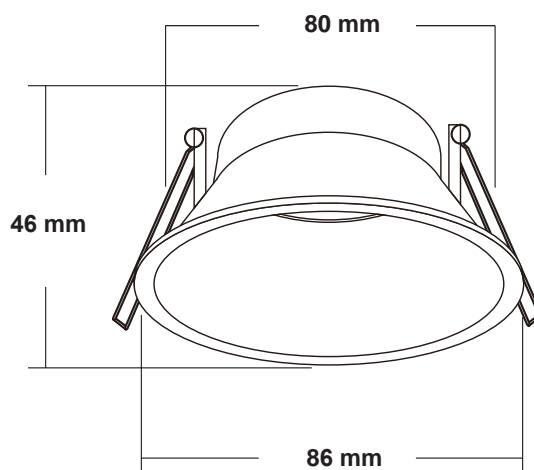

Imagem técnica

Acessórios Incluídos

Suporte Gu10 class II