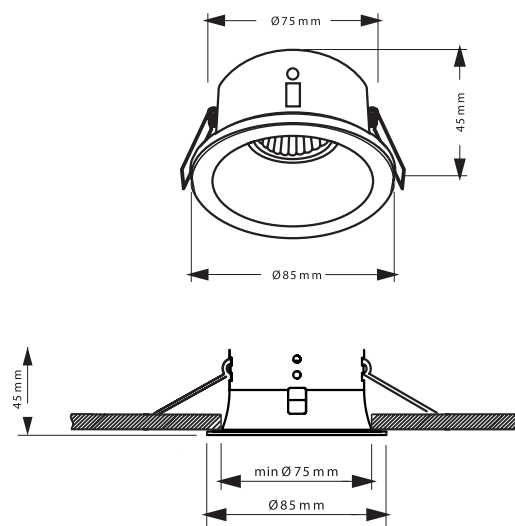

Projektor Redondo JUPITER 85 GU10 IP65

Descrição

Downlight JUPITER para uso embutido com um design moderno e inovador. Disponível para uma lâmpada GU10 ou módulo DARWIN 8.

Possui anti ofuscamento, pois possui um recuo na região da lâmpada reduzindo assim a intensidade da luz nos olhos, mantendo a luz sutil e aconchegante.

Corpo em alumínio com pintura eletrostática para um acabamento mais durável e sem manchas.

Graças ao seu vidro temperado transparente e as borrachas em silicone garante uma estanquicidade IP65 para uso exterior ou em casas de banho.

Disponível em branco preto e cinza. Inclui suporte GU10 classe II e ligação para fio terra.

Características Técnicas

Nome:	Jupiter 85
Referencia:	3685456511 - BR 3685456512 - PT 36854565CZ - CZ
Material/Cor:	Aluminio
Orientavel:	Não
Peso:	180g
Dimensões:	L85 x 45 mm
Furo:	75 mm
Estanquicidade:	Front IP65
Garantia:	2 Anos
Lâmpada:	Gu10 Max:35W
Class:	Class II

Imagem técnica

Acessórios Incluídos

Suporte Gu10 class II

Projektor Redondo JUPITER 85 GU10 IP65**Instruções de montagem:**