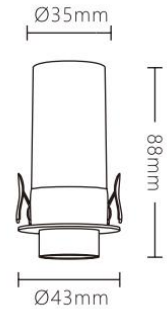

**Mini Spotlight CETUS 5W**

**Imagem técnica**

**Descrição:**

Minispotlight CETUS 5W com Angulo de abertura 24° disponível nas temperaturas de cor: 2700K, 3000K e 4000K.  
 Com driver EagleRise modelo LS-6-150SI E e LED OSRAM 3030;  
 Com lente prismática para um ótimo controlo luminoso;  
 Material Estrutura: Alumínio Branco ou Preto;  
 Material difusor/lente: Policarbonato;

**Produto:**

<b>Nome:</b>	CETUS 5
<b>Referência Branco:</b>	3720110527 - 2700K 3720110530 - 3000K 3720110540 - 4000K
<b>Referência Preto:</b>	3720120527 - 2700K 3720120530 - 3000K 3720120540 - 4000K
<b>Material/Cor:</b>	Alumínio Branco / Preto
<b>Orientavel:</b>	Não
<b>Peso:</b>	120 g
<b>Dimensões:</b>	A88 x L43 mm
<b>Furo:</b>	35 mm
<b>Estanquicidade:</b>	IP20

**LED:**

<b>Potencia:</b>	5W		
<b>Marca LED:</b>	OSRAM 3030		
<b>Temperatura de cor:</b>	2700K	3000K	4000K
<b>Lumens:</b>	300Lm	308Lm	328Lm
<b>SDCM:</b>	Mac Adam Step 3		
<b>Angulo:</b>	24°		
<b>Tipo de LED:</b>	SMD 3030		
<b>CRI:</b>	>90		