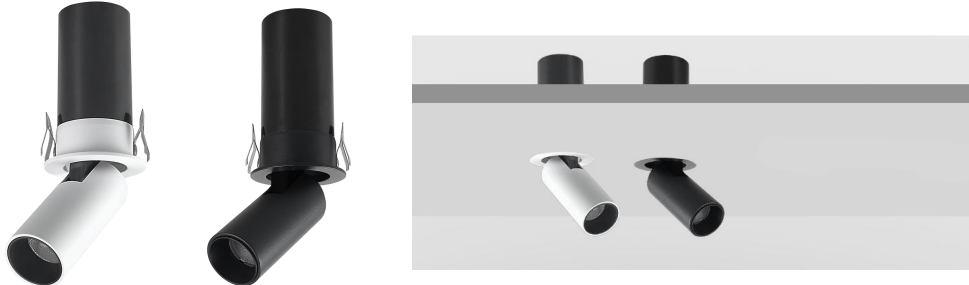

**Mini Spotlight CETUS 5W**

**Imagem técnica**

**Descrição:**

Minispotlight CETUS 5W com Angulo de abertura 24° disponível nas temperaturas de cor: 2700K, 3000K e 4000K.  
 Com driver EagleRise modelo LS-6-150SI E e LED OSRAM 3030;  
 Com lente prismática para um ótimo controlo luminoso;  
 Material Estrutura: Alumínio Branco ou Preto;  
 Material difusor/lente: Policarbonato;

**Produto:**

<b>Nome:</b>	CETUS 5
<b>Referência Branco:</b>	3720110527 - 2700K 3720110530 - 3000K 3720110540 - 4000K
<b>Referência Preto:</b>	3720120527 - 2700K 3720120530 - 3000K 3720120540 - 4000K
<b>Material/Cor:</b>	Alumínio Branco / Preto
<b>Orientavel:</b>	Não
<b>Peso:</b>	120 g
<b>Dimensões:</b>	A88 x L43 mm
<b>Furo:</b>	35 mm
<b>Estanquicidade:</b>	IP20

**LED:**

<b>Potencia:</b>	5W		
<b>Marca LED:</b>	OSRAM 3030		
<b>Temperatura de cor:</b>	2700K	3000K	4000K
<b>Lumens:</b>	300Lm	308Lm	328Lm
<b>SDCM:</b>	Mac Adam Step 3		
<b>Angulo:</b>	24°		
<b>Tipo de LED:</b>	SMD 3030		
<b>CRI:</b>	>90		