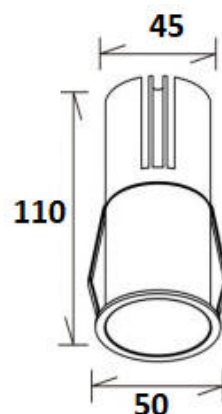

**Mini Spotlight DRACO 12W**

**Imagem técnica**

**Descrição:**

Minispotlight DRACO 12W com Angulo de abertura 24° disponível nas tempertaturas de cor 2700K, 3000K e 4000K.  
Com driver EagleRise modelo LS-12-300SI E e LED OSRAM 3030;  
Com lente prismática para um ótimo controlo luminoso;  
Material Estrutura: Alumínio Branco ou Preto;  
Material difusor/lente: Policarbonato;

**Produto:**

<b>Nome:</b>	DRACO 12
<b>Referência Branco:</b>	3720111227 - 2700K 3720111230 - 3000K 3720111240 - 4000K
<b>Referência Preto:</b>	3720121227 - 2700K 3720121230 - 3000K 3720121240 - 4000K
<b>Material/Cor:</b>	Aluminio Branco / Preto
<b>Orientavel:</b>	Não
<b>Peso:</b>	260 g
<b>Dimensões:</b>	A94 x L40 mm
<b>Furo:</b>	35 mm
<b>Estanquicidade:</b>	IP20