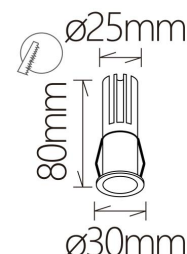

**Mini Spotlight DRACO 3W**
**Imagem técnica**

**Descrição:**

Minispotlight DRACO 3W com Angulo de abertura 24° disponível nas temperaturas de cor 2700K, 3000K e 4000K.  
 Com driver EagleRise modelo LS-3-700SI E e LED OSRAM 3030;  
 Com lente prismática para um ótimo controlo luminoso;  
 Material Estrutura: Alumínio Branco ou Preto;  
 Material difusor/lente: Policarbonato;

**Produto:**

<b>Nome:</b>	DRACO 3
<b>Referência Branco:</b>	3720110327 - 2700K 3720110330 - 3000K 3720110340 - 4000K
<b>Referência Preto:</b>	3720120327 - 2700K 3720120330 - 3000K 3720120340 - 4000K
<b>Material/Cor:</b>	Aluminio Branco / Preto
<b>Orientavel:</b>	Não
<b>Peso:</b>	80 g
<b>Dimensões:</b>	A94 x L40 mm
<b>Furo:</b>	25 mm
<b>Estanquicidade:</b>	IP20

**LED:**

<b>Potencia:</b>	3W		
<b>Marca LED:</b>	OSRAM 3030		
<b>Temperatura de cor:</b>	2700K	3000K	4000K
<b>Lumens:</b>	200Lm	210Lm	230Lm
<b>SDCM:</b>	Mac Adam Step 3		
<b>Angulo:</b>	Standart 24° (Opcional 15° / 36°)		
<b>Tipo de LED:</b>	SMD 3030		
<b>CRI:</b>	>90		