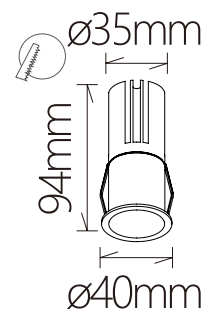

**Mini Spotlight DRACO 6W**
**Imagem técnica**

**Descrição:**

Minispotlight DRACO 6W com Ângulo de abertura 24° disponível nas temperaturas de cor 2700K, 3000K e 4000K.  
 Com driver EagleRise modelo LS-6-150SI E e LED OSRAM 3030;  
 Com lente prismática para um ótimo controlo luminoso;  
 Material Estrutura: Alumínio Branco ou Preto;  
 Material difusor/lente: Policarbonato;

**Produto:**

<b>Nome:</b>	DRACO 6
<b>Referência Branco:</b>	3720110627 - 2700K 3720110630 - 3000K 3720110640 - 4000K
<b>Referência Preto:</b>	3720120627 - 2700K 3720120630 - 3000K 3720120640 - 4000K
<b>Material/Cor:</b>	Aluminio Branco / Preto
<b>Orientavel:</b>	Não
<b>Peso:</b>	140 g
<b>Dimensões:</b>	A94 x L40 mm
<b>Furo:</b>	35 mm
<b>Estanquicidade:</b>	IP20

**LED:**

<b>Potencia:</b>	6W
<b>Marca LED:</b>	OSRAM 3030
<b>Temperatura de cor:</b>	2700K   3000K   4000K
<b>Lumens:</b>	200Lm   210Lm   230Lm
<b>SDCM:</b>	Mac Adam Step 3
<b>Ângulo:</b>	Standart 24° (Opcional 15° / 36°)
<b>Tipo de LED:</b>	SMD 3030
<b>CRI:</b>	>90